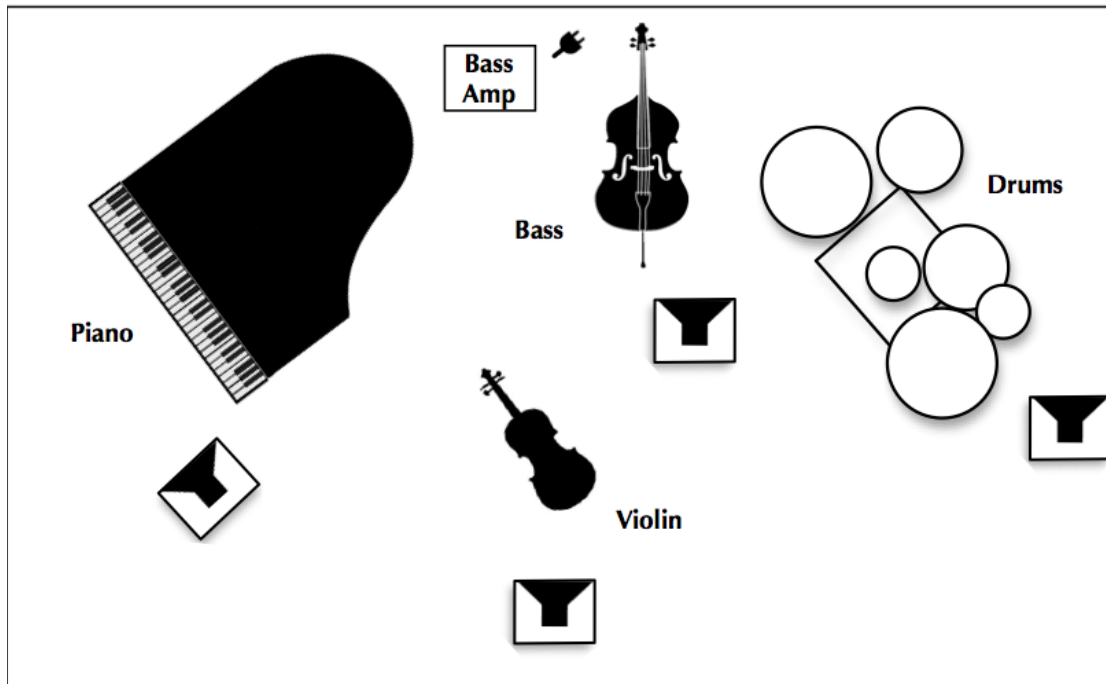

- **1 Soporte Caja** (Yamaha Snare Stand; Medium Weight; Single-Braced)
- **1 Baqueta Batería** (Gibraltar 9608 Drum Throne or Similar)
- **1 Pedal Bombo** (Sonor SP 273 Bass Drum Pedal or Similar)
- **1 Alfombra Batería**

Marcas – **Gretsch, Canopus, Yamaha, Craviotto, Ayotte**

Michael Olivera únicamente aporta platos y baquetas.

EQUIPO DE SONIDO

- **4 monitores de escenario** con envíos y EQ independientes
- Mesa de mezclas digital
- Equipo de PA profesional que cubra todas las areas del recinto

INPUT LIST – LISTA DE CANALES

	INSTRUMENTO	MIC / DI	MIC STAND
1	Bombo	Beta 52 / AKG 112	Short
2	Caja	SM57	Normal
3	Tom 1	Sennheiser e604 / e904	Pinza
4	OH L	KM184 / AKG 414	Normal
5	OH R	KM184 / AKG 414	Normal
6	Contrabajo DI	XLR	
7	Contrabajo Mic	KM184	Short
8	Piano L	U87 / AKG 414 / DPA 4099P	Normal
9	Piano R	U87 / AKG 414 / DPA 4099P	Normal
13	Violin Mic	DPA 4099V	
14	Voz (Presentar)	SM58	Normal

ESCENARIO

OTROS

- 4 Botellas de agua pequeñas
- 4 toallas pequeñas

CONTACTO

management@maureenchoi.com

+34 677.649.825 - Mario